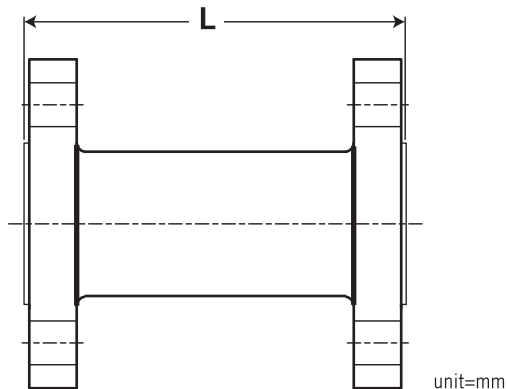

### Ordering Information & Dimensions Data:

PIPE SIZE	L	MATERIAL	ORDERING CODE
2½"	50	SS316L	SPF-2½-SS-50
	65	SS316L	SPF-2½-SS-65
	90	SS316L	SPF-2½-SS-90
	100	SS316L	SPF-2½-SS-100
	105	SS316L	SPF-2½-SS-105
3"	50	SS316L	SPF-3-SS-50
	65	SS316L	SPF-3-SS-65
	90	SS316L	SPF-3-SS-90
	100	SS316L	SPF-3-SS-100
	105	SS316L	SPF-3-SS-105
4"	140	SS316L	SPF-4-SS-140
	150	SS316L	SPF-4-SS-150
	165	SS316L	SPF-4-SS-165
	175	SS316L	SPF-4-SS-175
	190	SS316L	SPF-4-SS-190
	200	SS316L	SPF-4-SS-200
	205	SS316L	SPF-4-SS-205
	250	SS316L	SPF-4-SS-250
	260	SS316L	SPF-4-SS-260
	280	SS316L	SPF-4-SS-280
	300	SS316L	SPF-4-SS-300
	305	SS316L	SPF-4-SS-305
	380	SS316L	SPF-4-SS-380

#### Ordering code example:

SPF-4-SS-380

→ SPF = Model

→ 4 = Pipe Size: 4"

→ SS = Material: SS316L

→ 380 = L=380mm

「Custom pipe size and length L are available.」

PIPE SIZE	L	MATERIAL	ORDERING CODE	
6"	130	SS316L	SPF-6-SS-130	
	215	SS316L	SPF-6-SS-215	
	250	SS316L	SPF-6-SS-250	
	260	SS316L	SPF-6-SS-260	
	280	SS316L	SPF-6-SS-280	
	300	SS316L	SPF-6-SS-300	
	320	SS316L	SPF-6-SS-320	
	340	SS316L	SPF-6-SS-340	
	355	SS316L	SPF-6-SS-355	
	360	SS316L	SPF-6-SS-360	
	365	SS316L	SPF-6-SS-365	
	380	SS316L	SPF-6-SS-380	
	430	SS316L	SPF-6-SS-430	
	445	SS316L	SPF-6-SS-445	
	8"	310	SS316L	SPF-8-SS-310
410		SS316L	SPF-8-SS-410	
420		SS316L	SPF-8-SS-420	
445		SS316L	SPF-8-SS-445	
470		SS316L	SPF-8-SS-470	
535		SS316L	SPF-8-SS-535	
540		SS316L	SPF-8-SS-540	
570		SS316L	SPF-8-SS-570	
580		SS316L	SPF-8-SS-580	
595		SS316L	SPF-8-SS-595	
650		SS316L	SPF-8-SS-650	
10"		410	SS316L	SPF-10-SS-410
		425	SS316L	SPF-10-SS-425
		715	SS316L	SPF-10-SS-715
		720	SS316L	SPF-10-SS-720
	725	SS316L	SPF-10-SS-725	
	760	SS316L	SPF-10-SS-760	
	770	SS316L	SPF-10-SS-770	
	825	SS316L	SPF-10-SS-825	
	830	SS316L	SPF-10-SS-830	
	875	SS316L	SPF-10-SS-875	
	960	SS316L	SPF-10-SS-960	